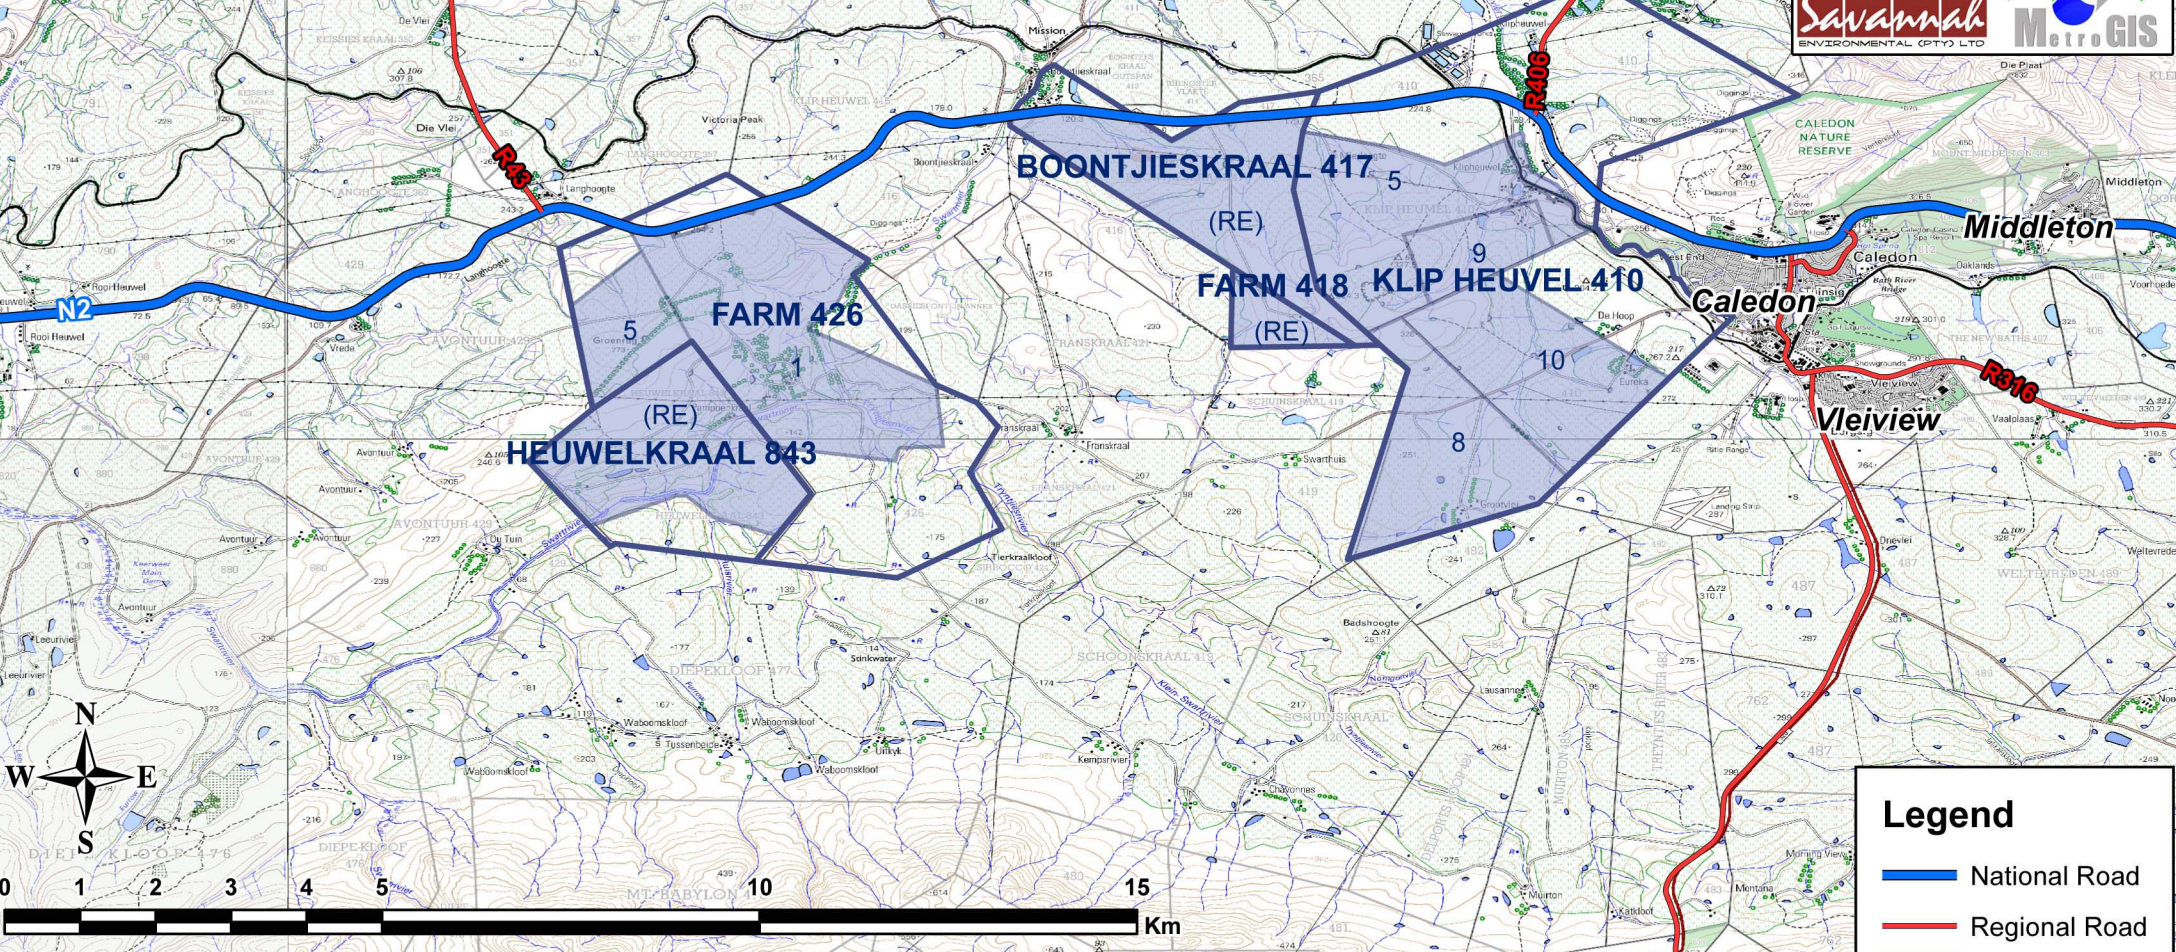

- SG\_Codes**
- C013000000004100005 - Klip Heuvel 410/5
  - C013000000004100008 - Klip Heuvel 410/8
  - C013000000004100009 - Klip Heuvel 410/9
  - C013000000004100010 - Klip Heuvel 410/10
  - C013000000004170000 - Boontjieskraal 417
  - C013000000004180000 - Farm 418
  - C013000000008430000 - Heuwelkraal 843
  - C013000000004260005 - Farm 426/5
  - C013000000004260016 - Farm 426/1

**Legend**

- National Road
- Regional Road
- Parent Farms
- Farm Portions

**Proposed Klipheuvel/Dassiesfontein Wind Energy Facility**